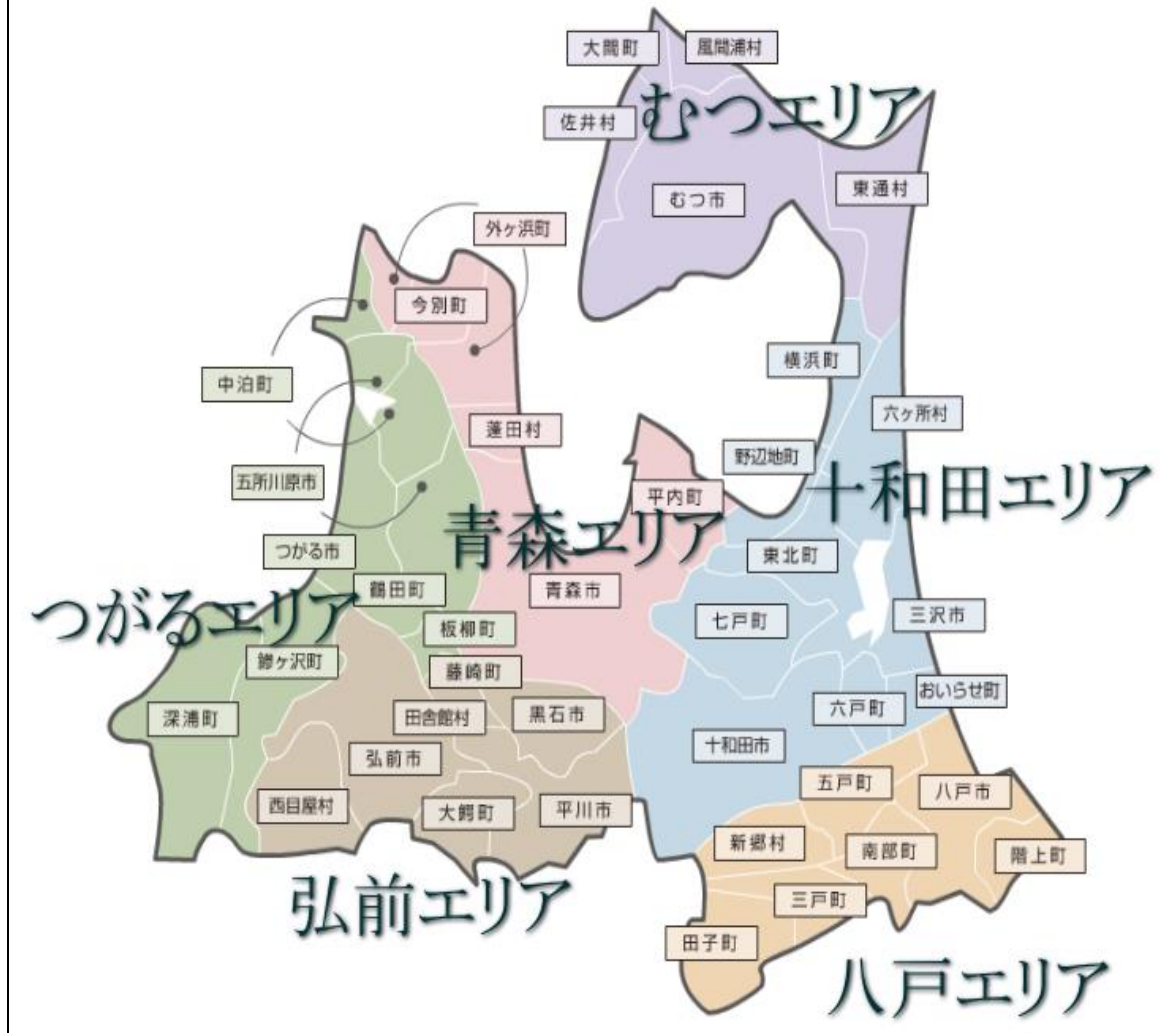

## 青森県 陸送名義変更対応料金

地域	八戸	弘前	十和田	青森	つがる	むつ
陸送代	26	26	26	26	26	31
名義変更	14+税止	14+税止	14+税止	14+税止	14+税止	14+税止
車庫証明	18	18	18	18	18	18

上記表は単位：千円

※軽トラックや軽バン等のハイルーフや高い車は別途追加料金+10.000円以上

※軽は税止め費用が追加必要。

※普通車は+20.000円トラックやバン、ローダウ・エアや特殊な車は別途見積りが必要。

※陸送納車まで通常3週間以上、2月～5月までは陸送納車まで6週間

※車庫証明は許可に3週間以上必要で駐車場を借りる場合は+3.000円+交通費

※陸送困難な場所や道路状況が悪い場合や個人宅までは別途追加料金が必要。

<http://www.pref.aomori.lg.jp/kensei/shichoson/shichoson.html#01> 青森県市町村 HP